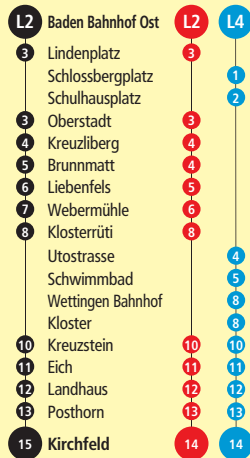

Baden Bhf Ost ➔ Neuenhof, Kirchfeld

	Montag–Freitag								Samstag				Sonntag						
04																			
05	34	49	56						49										
06	04	11	19	26	34	41	49	56	04	19	34	49	21	51					
07	04	11	19	26	34	41	49	56	04	11	19	26	34	41	49	56	21	51	
08	04	11	19	26	34	41	49	56	04	11	19	26	34	41	49	56	21	51	
09	04	11	19	26	34	41	49	56	04	11	19	26	34	41	49	56	21	51	
10	04	11	19	26	34	41	49	56	04	11	19	26	34	41	49	56	21	51	
11	04	11	19	26	34	41	49	56	04	11	19	26	34	41	49	56	06^G	21	51
12	04	11	19	26	34	41	49	56	04	11	19	26	34	41	49	56	06^G	21	51
13	04	11	19	26	34	41	49	56	04	11	19	26	34	41	49	56	06^G	21	51
14	04	11	19	26	34	41	49	56	04	11	19	26	34	41	49	56	06^G	21	51
15	04	11	19	26	34	41	49	56	04	11	19	26	34	41	49	56	06^G	21	51
16	04	11	19	26	34	41	49	56	04	11	19	26	34	41	49	56	06^G	21	51
17	04	11	19	26	34	41	49	56	04	11	19	26	34	41	49	56	06^G	21	51
18	04	11	19	26	34	41	49	56	04	11	19	26	34	41	49	56	06^G	21	51
19	04	11	19	26	34	41	49	56	04	21	36	51				21	51		
20	04	21	36	51						06 21 36 51				21 51					
21	06	21	36	51						06 21 36 51				21 51					
22	21	51						21 51				21 51							
23	21	51						21 51				21 51							
00	50^N								50^N										
01	50^N								50^N										
02	50^N								50^N										
03																			

G fährt ab 28.05.23 bis 27.08.23

N Nächte Fr/Sa, Sa/So
(siehe Seiten 60–61)