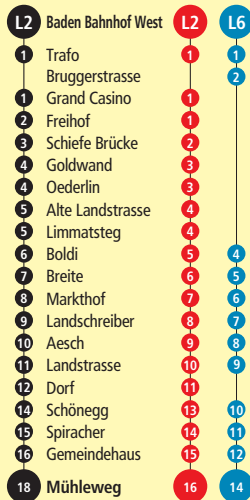

Baden Bhf West ➔ Untersiggenthal

	Montag–Freitag	Samstag	Sonntag
04			
05	41 56		
06	04 11 19 26 34 41 49 56	04^P 11 19^P 34^P 41 49^P 56	30
07	04 11 19 26 34 41 49 56	04^P 11 19^P 26 34^P 41 49^P 56	00 30
08	04 11 19 26 34^P 41 49^P 56	04^P 11 19^P 26 34^P 41 49^P 56	00 15 30 45
09	04^P 11 19^P 26 34^P 41 49^P 56	04^P 11 19^P 26 34^P 41 49^P 56	00 15 30 45
10	04^P 11 19^P 26 34^P 41 49^P 56	04^P 11 19^P 26 34^P 41 49^P 56	00 15 30 45
11	04^P 11 19^P 26 34^P 41 49^P 56	04^P 11 19^P 26 34^P 41 49^P 56	00 15 30 45
12	04^P 11 19^P 26 34^P 41 49^P 56	04^P 11 19^P 26 34^P 41 49^P 56	00 15 30 45
13	04^P 11 19^P 26 34^P 41 49^P 56	04^P 11 19^P 26 34^P 41 49^P 56	00 15 30 45
14	04^P 11 19^P 26 34^P 41 49^P 56	04^P 11 19^P 26 34^P 41 49^P 56	00 15 30 45
15	04^P 11 19^P 26 34^P 41 49^P 56	04^P 11 19^P 26 34^P 41 49^P 56	00 15 30 45
16	04^P 11 19 26 34 41 49 56	04^P 11 19^P 26 34^P 41 49^P 56	00 15 30 45
17	04 11 19 26 34 41 49 56	04^P 11 19^P 26 34^P 41 49^P 56	00 15 30 45
18	04 11 19 26 34 41 49 56	04^P 11 19^P 26 34^P 41 49^P 56	00 15 30 45
19	04 11 19 26 34 41 49 56	15 30 45	00 15 30 45
20	04 15 30 45	00 15 30 45	00 30
21	00 15 30 45	00 15 30 45	00 30
22	00 15 30	00 15 30	00 30
23	00 30	00 30	00 30
00	00 36	00 36	00
01	33^N	33^N	
02	33^N	33^N	
03			

N Nächte Fr/Sa, Sa/So
(siehe Seiten 60–61)

P fährt bis Landschreiber