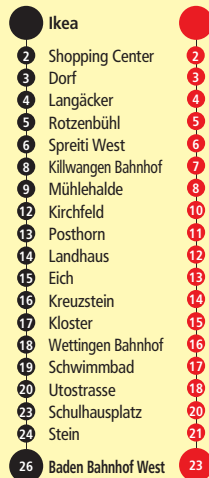

Montag–Freitag	Samstag	Sonntag
04			
05	37^A 52^A_B		
06	07^A 22^A_B 37^A 52^A_B		
07	07^A 22^A_B 37^A 52^A_B	32^P 37^A 52^A_B	
08	07^A 22^A_B 35 50^B	07^A 22^A_B 35 50^B	
09	05 20^B 35 50^B	05 20^B 35 50^B	
10	05 20^B 35 50^B	05 20^B 35 50^B	30^A_G
11	05 20^B 35 50^B	05 20^B 35 50^B	30^A_G
12	05 20^B 35 50^B	05 20^B 35 50^B	30^A_G
13	05 20^B 35 50^B	05 20^B 35 50^B	30^A_G
14	05 20^B 35 50^B	05 20^B 35 50^B	30^A_G
15	05 20^B 35 50^B	05 20^B 35 50^B	30^A_G
16	05 20^B 35 50^B	05 20^B 35 50^B	30^A_G
17	05 20^B 35 50^B	05 20^B 35 50^B	30^A_G
18	05 20^B 35 50^B	05 20^B 35 50^B	30^A_G
19	05 20^B 35 50^B	05 20^B 58^B	
20	05 20^B 58^B	28 58	
21	30^A	30^A	
22	00^A	00^A	
23			
00			
01	27^N	27^N	
02	27^N	27^N	
03	27^N	27^N	

1. **A** ab Shopping Center
   B Anschluss auf Linie 8 in Kirchfeld
   G fährt ab 28.05.23 bis 27.08.23
   N Nächte Fr/Sa, Sa/So
   (siehe Seiten 60–61)
   P fährt ab Kirchfeld