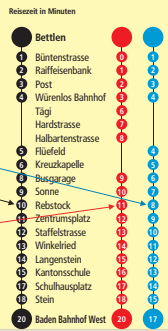

» Fahrplan 2023

11. Dezember 2022 bis 9. Dezember 2023

Linienplan RVBW

- Tarifverbund A-Welle
- 1 Busse
- 1 1 1 Nur teilweise bedient, siehe Fahrplan
- 20 Limmattal Bahn
- Bahnen
- Haltestelle in beide Richtungen
- Haltestelle in eine Fahrrichtung
- Endhaltestelle

Wie lese ich den Fahrplan?

Ihr Standort ist die Haltestelle Würenlos Bettlen.
Sie wollen mit der Linie 1 nach Baden Bahnhof West fahren:

1 Würenlos → Baden Bhf West		
Montag – Freitag	Samstag	Sonntag
04 48°		
05 12° 19 34 49	(49)	47°
06 04 19 34 49	04 19 34 49	08 38
07 04 19 34 49	04 19 34 49	08 38
08 04 19 34 49	04 19 34 (49)	08 38
09 04 19 34 49	04 19 34 49	08 38
10 04 19 34 49	04 19 34 49	08 38
11 04 19 34 49	04 19 34 49	08 38
12 04 19 34 49	04 19 34 49	08 38
13 04 19 34 49	04 19 34 49	08 (38)
14 04 19 34 49	04 19 34 49	08 38
15 04 19 34 49	04 19 34 49	08 38
16 04 19 34 49	04 19 34 49	08 38
17 04 19 34 49	04 19 34 49	08 38
18 04 19 34 49	04 19 38	08 38
19 04 19 34 49	08 38	08 38