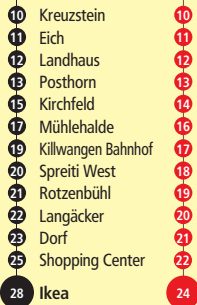

Baden Bhf Ost ➔ Spreitenbach

	Montag–Freitag	Samstag	Sonntag
04			
05	34^S 49^S 56^S	49^S	
06	04^S 11^S 19^S 26^S 34^S 41^S 49^S 56^S	04^S 19^S 34^S 49^S	21^S 51^S
07	04^S 11^S 19^S 26^S 34^S 41^S 49^S 56	04^S 11^S 19^S 26^S 34^S 41^S 49^S 56^S	21^S 51^S
08	04 11 19 26 34 41 49 56	04 11 19 26 34 41 49 56	21^S 51^S
09	04 11 19 26 34 41 49 56	04 11 19 26 34 41 49 56	21^S 51^S
10	04 11 19 26 34 41 49 56	04 11 19 26 34 41 49 56	21^S 51^S
11	04 11 19 26 34 41 49 56	04 11 19 26 34 41 49 56	06^G 21^S 51^S
12	04 11 19 26 34 41 49 56	04 11 19 26 34 41 49 56	06^G 21^S 51^S
13	04 11 19 26 34 41 49 56	04 11 19 26 34 41 49 56	06^G 21^S 51^S
14	04 11 19 26 34 41 49 56	04 11 19 26 34 41 49 56	06^G 21^S 51^S
15	04 11 19 26 34 41 49 56	04 11 19 26 34 41 49 56	06^G 21^S 51^S
16	04 11 19 26 34 41 49 56	04 11 19 26 34 41 49 56	06^G 21^S 51^S
17	04 11 19 26 34 41 49 56	04 11 19 26 34 41 49 56	06^G 21^S 51^S
18	04 11 19 26 34 41 49 56	04 11 19 26 34 41 49 56	06^G 21^S 51^S
19	04 11 19 26 34 41 49 56	04 21 36 51	21^S 51^S
20	04 21 36 51	06 21 36 51	21^S 51^S
21	06^S 21^S 36^S 51^S	06^S 21^S 36^S 51^S	21^S 51^S
22	21^S 51^S	21^S 51^S	21^S 51^S
23	21^S 51^S	21^S 51^S	21^S 51^S
00	50^N	50^N	
01	50^N	50^N	
02	50^N	50^N	
03			

G fährt ab 28.05.23 bis 27.08.23

N Nächte Fr/Sa, Sa/So
(siehe Seiten 60–61)

S fährt bis Shopping Center