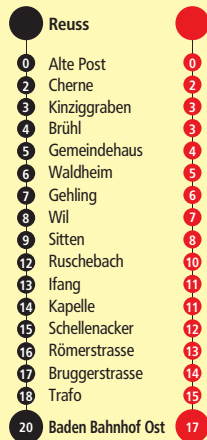

1 Gebenstorf ➔ Baden Bhf Ost

	Montag–Freitag	Samstag	Sonntag
04			
05	12 18^R 42 57	34^R 42 53	
06	12 27 42 57	12 27 42 57	11 41
07	12 27 42 57	12 27 42 57	11 41
08	12 27 42 57	12 27 42 57	11 41
09	12 27 42 57	12 27 42 57	11 41
10	12 27 42 57	12 27 42 57	11 41
11	12 27 42 57	12 27 42 57	11 41
12	12 27 42 57	12 27 42 57	11 41
13	12 27 42 57	12 27 42 57	11 41
14	12 27 42 57	12 27 42 57	11 41
15	12 27 42 57	12 27 42 57	11 41
16	12 27 42 57	12 27 42 57	11 41
17	12 27 42 57	12 27 42 57	11 41
18	12 27 42 57	12 27 42	11 41
19	12 27 42 57	11 41	11 41
20	11 41	11 41	11 41
21	11 41	11 41	11 41
22	11 41	11 41	11 41
23	11 41	11 41	11 41
00	11	11	
01			
02	45^N	45^N	
03	45^N	45^N	

Reisezeit in Minuten

8

R fährt ab Ruschebach

N Nächte Fr/Sa, Sa/So
(siehe Seiten 60–61; fährt via
Birmenstorf nach Baden)