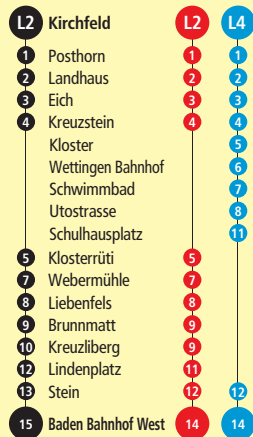

Neuenhof, Kirchfeld ➔ Baden Bhf West

	Montag–Freitag	Samstag	Sonntag
04			
05	24 47 54	54	53
06	02 09 17 24 32 39 47 54	24 39 54	23 53
07	02 09 17 24 32 39 47 54	09 24 32 39 47 54	23 53
08	02 09 17 24 32 39 47 54	02 09 17 24 32 39 47 54	23 53
09	02 09 17 24 32 39 47 54	02 09 17 24 32 39 47 54	23 53
10	02 09 17 24 32 39 47 54	02 09 17 24 32 39 47 54	23 38^G 53
11	02 09 17 24 32 39 47 54	02 09 17 24 32 39 47 54	23 38^G 53
12	02 09 17 24 32 39 47 54	02 09 17 24 32 39 47 54	23 38^G 53
13	02 09 17 24 32 39 47 54	02 09 17 24 32 39 47 54	23 38^G 53
14	02 09 17 24 32 39 47 54	02 09 17 24 32 39 47 54	23 38^G 53
15	02 09 17 24 32 39 47 54	02 09 17 24 32 39 47 54	23 38^G 53
16	02 09 17 24 32 39 47 54	02 09 17 24 32 39 47 54	23 38^G 53
17	02 09 17 24 32 39 47 54	02 09 17 24 32 39 47 54	23 38^G 53
18	02 09 17 24 32 39 47 54	02 09 17 24 32 39 47 54	23 38^G 53
19	02 09 17 24 32 39 47 54	02 09 17 24 32 39 54	23 53
20	02 09 17 24 32 39 54	08 23 38 53	23 53
21	08 23 38 53	08 23 38 53	23 53
22	08 23 53	08 23 53	23 53
23	23	23	23
00			
01	34^N	34^N	
02	34^N	34^N	
03	34^N	34^N	

G fährt ab 28.05.23 bis 27.08.23

N Nächte Fr/Sa, Sa/So
(siehe Seiten 60–61)