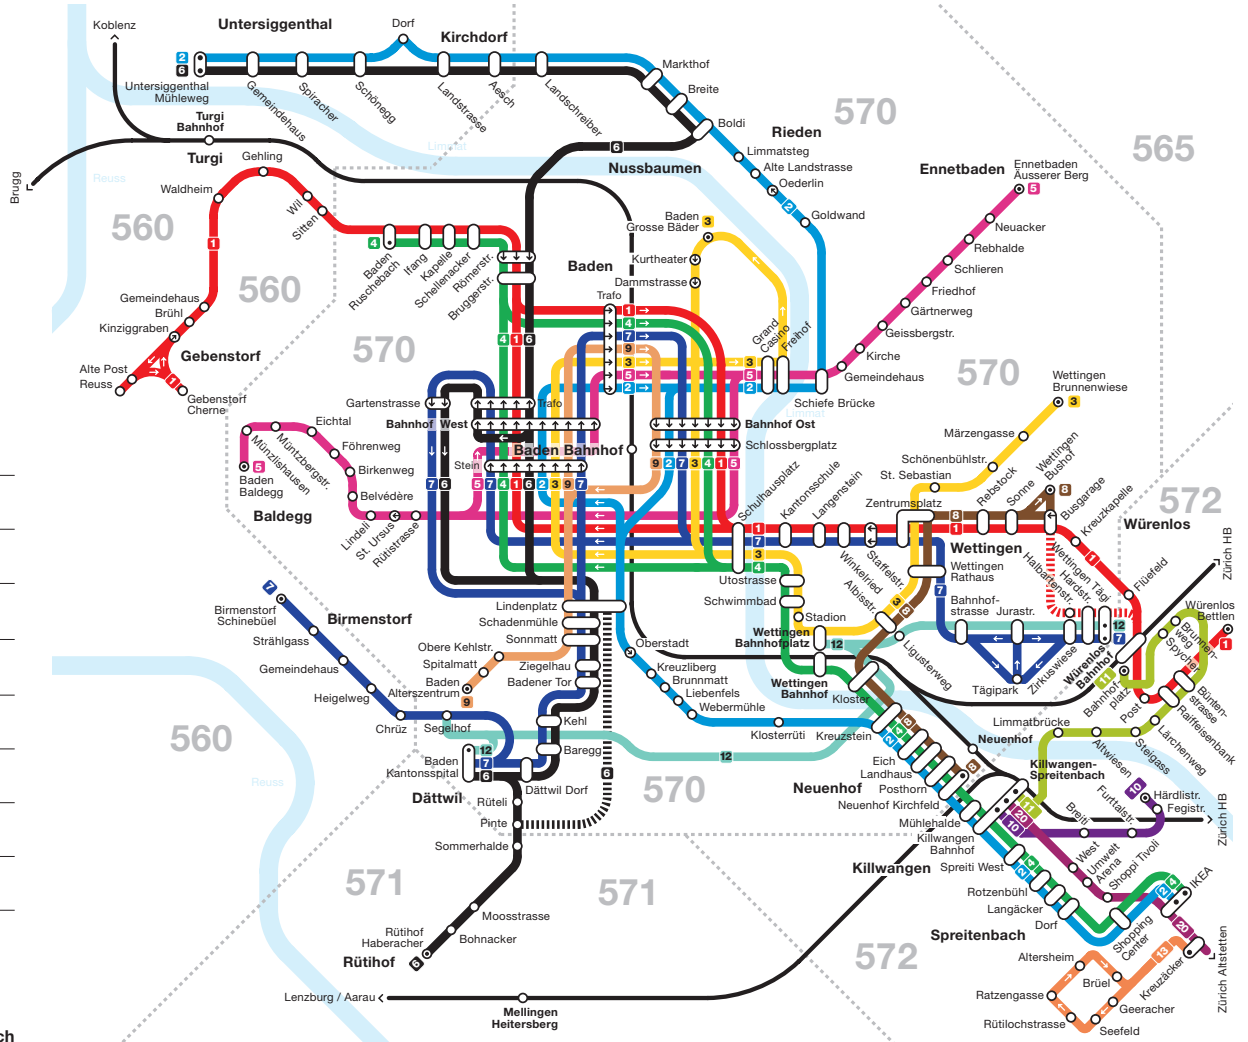

» Fahrplan 2023

11. Dezember 2022 bis 9. Dezember 2023

Linienplan RVBW

- Tarifverbund A-Welle
- 1 Busse
- 1 1 1 Nur teilweise bedient, siehe Fahrplan
- 20 Limmattal Bahn
- Bahnen
- Haltestelle in beide Richtungen
- Haltestelle in eine Fahrrichtung
- Endhaltestelle

Wie lese ich den Fahrplan?

Ihr Standort ist die Haltestelle Würenlos Bettlen.
Sie wollen mit der Linie 1 nach Baden Bahnhof West fahren:

1 Würenlos → Baden Bhf West		
Montag – Freitag	Samstag	Sonntag
04 48°		
05 12° 19 34 49	(49)	47°
06 04 19 34 49	04 19 34 49	08 38
07 04 19 34 49	04 19 34 49	08 38
08 04 19 34 49	04 19 34 (49)	08 38
09 04 19 34 49	04 19 34 49	08 38
10 04 19 34 49	04 19 34 49	08 38
11 04 19 34 49	04 19 34 49	08 38
12 04 19 34 49	04 19 34 49	08 38
13 04 19 34 49	04 19 34 49	08 (38)
14 04 19 34 49	04 19 34 49	08 38
15 04 19 34 49	04 19 34 49	08 38
16 04 19 34 49	04 19 34 49	08 38
17 04 19 34 49	04 19 34 49	08 38
18 04 19 34 49	04 19 38	08 38
19 04 19 34 49	08 38	08 38