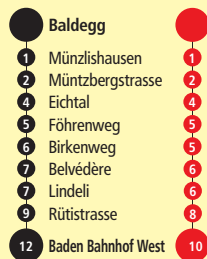

Montag–Freitag	Samstag	Sonntag
04			
05	51^H		
06	06^H 17 32 47	51^H	53^H
07	02 17 32 47	17 47	19 49
08	02 17 47	17 47	19 49
09	17 47	02 17 32 47	19 49
10	17 47	02 17 32 47	19 49
11	17 32 47	02 17 32 47	19 34 49
12	02 17 32 47	02 17 32 47	04 19 34 49
13	02 17 32 47	02 17 32 47	04 19 34 49
14	17 47	02 17 32 47	04 19 34 49
15	17 47	02 17 32 47	04 19 34 49
16	02 17 32 47	02 17 32 47	04 19 34 49
17	02 17 32 47	02 17 47	04 19 49
18	02 17 32 47	17 47	19 49
19	02 17 32 47	19 49	19 49
20	04 19 49	19 49	19 49
21	19 49	19 49	19 49
22	19 49	19 49	19 49
23	19 49	19 49	
00	19	19	
01			
02			
03