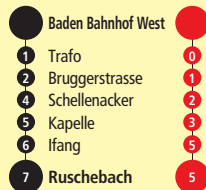

N Nächte Fr/Sa, Sa/So
(siehe Seiten 60–61)

Wettingen, Zentrumsplatz ➔ Baden Bhf West

Reisezeit in Minuten

50

	Montag–Freitag	Samstag	Sonntag
04	51		
05	06 15 30 36 45	31 52	50
06	00 08 15 23 30 38 45 53	01 15 23 30 38 45 53	20 50
07	00 08 15 23 30 38 45 53	00 08 15 23 30 38 45 53	20 50
08	00 08 15 23 30 38 45 53	00 08 15 23 30 38 45 53	05 20 35 50
09	00 08 15 23 30 38 45 53	00 08 15 23 30 38 45 53	05 20 35 50
10	00 08 15 23 30 38 45 53	00 08 15 23 30 38 45 53	05 20 35 50
11	00 08 15 23 30 38 45 53	00 08 15 23 30 38 45 53	05 20 35 50
12	00 08 15 23 30 38 45 53	00 08 15 23 30 38 45 53	05 20 35 50
13	00 08 15 23 30 38 45 53	00 08 15 23 30 38 45 53	05 20 35 50
14	00 08 15 23 30 38 45 53	00 08 15 23 30 38 45 53	05 20 35 50
15	00 08 15 23 30 38 45 53	00 08 15 23 30 38 45 53	05 20 35 50
16	00 08 15 23 30 38 45 53	00 08 15 23 30 38 45 53	05 20 35 50
17	00 08 15 23 30 38 45 53	00 08 15 23 30 38 45 53	05 20 35 50
18	00 08 15 23 30 38 45 53	00 08 15 23 30 38 50 53	05 20 35 50
19	00 08 15 23 30 38 45 53	05 20 35 50	05 20 35 50
20	00 08 20 35 50	05 20 35 50	20 50
21	05 20 35 50	05 20 35 50	20 50
22	05 20 50	05 20 50	20 50
23	20 50	20 50	20 50
00	20	20	
01	08 ^N 39 ^N	08 ^N 39 ^N	
02	08 ^N 39 ^N	08 ^N 39 ^N	
03	08 ^N 39 ^N	08 ^N 39 ^N	