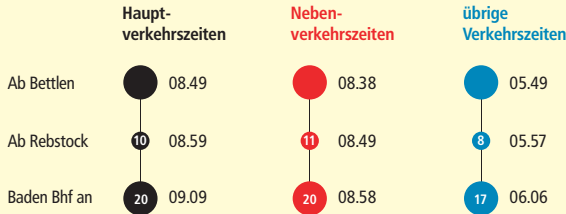

» Fahrplan 2023

11. Dezember 2022 bis 9. Dezember 2023

Linienplan RVBW

- Tarifverbund A-Welle
- 1 Busse
- 1 1 1 Nur teilweise bedient, siehe Fahrplan
- 20 Limmattal Bahn
- Bahnen
- Haltestelle in beide Richtungen
- Haltestelle in eine Fahrrichtung
- Endhaltestelle

Wie lese ich den Fahrplan?

Ihr Standort ist die Haltestelle Würenlos Bettlen.
Sie wollen mit der Linie 1 nach Baden Bahnhof West fahren:

1 Würenlos → Baden Bhf West		
Montag – Freitag	Samstag	Sonntag
04 48°		
05 12° 19 34 49	(49)	47°
06 04 19 34 49	04 19 34 49	08 38
07 04 19 34 49	04 19 34 49	08 38
08 04 19 34 49	04 19 34 (49)	08 38
09 04 19 34 49	04 19 34 49	08 38
10 04 19 34 49	04 19 34 49	08 38
11 04 19 34 49	04 19 34 49	08 38
12 04 19 34 49	04 19 34 49	08 38
13 04 19 34 49	04 19 34 49	08 (38)
14 04 19 34 49	04 19 34 49	08 38
15 04 19 34 49	04 19 34 49	08 38
16 04 19 34 49	04 19 34 49	08 38
17 04 19 34 49	04 19 34 49	08 38
18 04 19 34 49	04 19 38	08 38
19 04 19 34 49	08 38	08 38