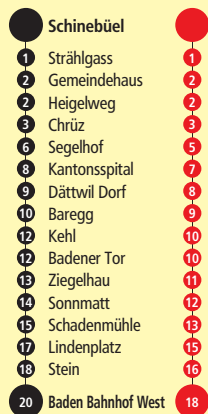

Montag–Freitag	Samstag	Sonntag
04			
05	44	44	
06	03 18 33 48 52^z	18 48	29 59
07	03 18 33 48	03 18 39^x 48	29 59
08	03 18 33 48	09^x 18 39^x 48	29 59
09	03 18 33 48	09^x 18 39^x 48	29 59
10	03 18 33 48	09^x 18 39^x 48	29 59
11	03 18 33 48	09^x 18 39^x 48	29 59
12	03 18 33 48	09^x 18 39^x 48	29 59
13	03 18 33 48	09^x 18 39^x 48	29 59
14	03 18 33 48	09^x 18 39^x 48	29 59
15	03 18 33 48	09^x 18 39^x 48	29 59
16	03 18 33 48	09^x 18 39^x 48	29 59
17	03 18 33 48	09^x 18 39^x 48	29 59
18	03 18 33 48	09^x 18 39^x 48	29 59
19	03 18 33 48 59	29 59	29 59
20	29 59	29 59	29 59
21	29 59	29 59	29 59
22	29 59	29 59	29 59
23	29	29	29
00	24 54	24 54	24
01	49^N	49^N	
02	49^N	49^N	
03			

N Nächte Fr/Sa, Sa/So
(siehe Seiten 60–61)

X fährt ab Segelhof

Z fährt während der Schulzeit
im Winter