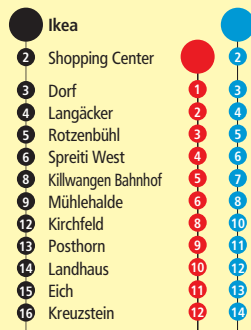

Spreitenbach ➔ Baden Bhf West

	Montag–Freitag	Samstag	Sonntag
04			
05	14^A 37^A 44^A 52^B 59^A	44^A	
06	07^A 14^A 22^B 29^A 37^A 44^A 52^B 59^A	14^A 29^A 44^A 59^A	15 45
07	07^A 14^A 22^B 29^A 37^A 44^A 52^B 59^A	14^A 29^A 37^A 44^A 52^B 59^A	15 45
08	07^A 14^A 22^B 27 35 42 50^B 57	07^A 14^A 22^B 27 35 42 50^B 57	15 45
09	05 12 20^B 27 35 42 50^B 57	05 12 20^B 27 35 42 50^B 57	15 45
10	05 12 20^B 27 35 42 50^B 57	05 12 20^B 27 35 42 50^B 57	15 30^G 45
11	05 12 20^B 27 35 42 50^B 57	05 12 20^B 27 35 42 50^B 57	15 30^G 45
12	05 12 20^B 27 35 42 50^B 57	05 12 20^B 27 35 42 50^B 57	15 30^G 45
13	05 12 20^B 27 35 42 50^B 57	05 12 20^B 27 35 42 50^B 57	15 30^G 45
14	05 12 20^B 27 35 42 50^B 57	05 12 20^B 27 35 42 50^B 57	15 30^G 45
15	05 12 20^B 27 35 42 50^B 57	05 12 20^B 27 35 42 50^B 57	15 30^G 45
16	05 12 20^B 27 35 42 50^B 57	05 12 20^B 27 35 42 50^B 57	15 30^G 45
17	05 12 20^B 27 35 42 50^B 57	05 12 20^B 27 35 42 50^B 57	15 30^G 45
18	05 12 20^B 27 35 42 50^B 57	05 12 20^B 27 35 42 50^B 57	15 30^G 45
19	05 12 20^B 27 35 42 50^B 57	05 12 20^B 27 42 58	15 45
20	05 12 20^B 27 42 58	13 28 43 58	15 45
21	13 30 45	13 30 45	15 45
22	00 15 45	00 15 45	15 45
23	15	15	15
00	13°	13°	
01	27^N	27^N	
02	27^N	27^N	
03	27^N	27^N	

Linie 2

via Webermühle – Liebenfels – nach Stein

Linie 4

via Kloster – Wettingen Bhf –
Schwimmbad – nach Stein