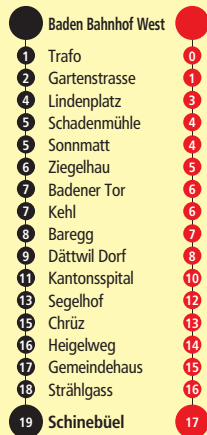

Montag–Freitag	Samstag	Sonntag
04			
05	14 44	44	
06	19 34 49	19 34 49	41
07	04 19 34 49	04^A 19 34^A 49	11 41
08	04 19 34 49	04^A 19 34^A 49	11 41
09	04 19 34 49	04^A 19 34^A 49	11 41
10	04 19 34 49	04^A 19 34^A 49	11 41
11	04 19 34 49	04^A 19 34^A 49	11 41
12	04 19 34 49	04^A 19 34^A 49	11 41
13	04 19 34 49	04^A 19 34^A 49	11 41
14	04 19 34 49	04^A 19 34^A 49	11 41
15	04 19 34 49	04^A 19 34^A 49	11 41
16	04 19 34 49	04^A 19 34^A 49	11 41
17	04 19 34 49	04^A 19 34^A 49	11 41
18	04 19 34 49	04^A 19 34^A 49	11 41
19	04 19 34 49	11 41	11 41
20	04 19^A 41	11 41	11 41
21	11 41	11 41	11 41
22	11 41	11 41	11 41
23	11 56^Z	11 56^Z	11 56^Z
00	26^Z	26^Z	
01	33^N	33^N	
02	33^N	33^N	
03			

A fährt bis Segelhof

N Nächste Fr/Sa, Sa/So
(siehe Seiten 60–61; fährt via
Gebenstorf nach Birmenstorf)

Z fährt via Rütihof Haberacher