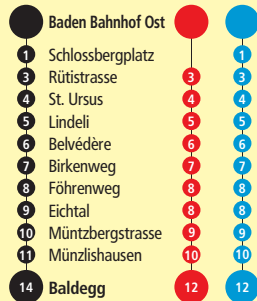

Montag–Freitag	Samstag	Sonntag
04			
05	59		
06	14 29 44 59	59	59
07	14 29 44 59	29 59	29 59
08	29 59	29 59	29 59
09	29 59	14 29 44 59	29 59
10	29 59	14 29 44 59	29 59
11	14 29 44 59	14 29 44 59	14 29 44 59
12	14 29 44 59	14 29 44 59	14 29 44 59
13	14 29 59	14 29 44 59	14 29 44 59
14	29 59	14 29 44 59	14 29 44 59
15	29 44 59	14 29 44 59	14 29 44 59
16	14 29 44 59	14 29 44 59	14 29 44 59
17	14 29 44 59	29 59	29 59
18	14 29 44 59	29 59	29 59
19	14 29 44 59	29 59	29 59
20	29 59	29 59	29 59
21	29 59	29 59	29 59
22	29 59	29 59	29
23	29 59	29 59	29
00	29	29	
01			
02			
03