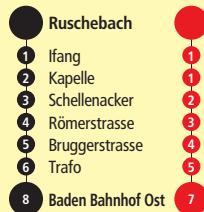

Montag–Freitag	Samstag	Sonntag
04			
05	46		
06	01 16 31 46		
07	01 16 31 46		
08	01 16 31 46	01 16 31 46	06 36
09	01 16 31 46	01 16 31 46	06 36
10	01 16 31 46	01 16 31 46	06 36
11	01 16 31 46	01 16 31 46	06 36
12	01 16 31 46	01 16 31 46	06 36
13	01 16 31 46	01 16 31 46	06 36
14	01 16 31 46	01 16 31 46	06 36
15	01 16 31 46	01 16 31 46	06 36
16	01 16 31 46	01 16 31 46	06 36
17	01 16 31 46	01 16 31 46	06 36
18	01 16 31 46	01 16 31 46	06 36
19	01 16 31 46	36	06 36
20	36	06 36	
21	06 36	06 36	
22	06 36	06 36	
23			
00			
01	25^N	25^N	
02	25^N	25^N	
03	25^N	25^N