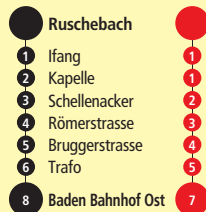

Baden, Ruschebach ➔ Baden Bhf Ost

	Montag–Freitag	Samstag	Sonntag
04			
05	18 24 46 54	34 54	
06	01 09 16 24 31 39 46 54	09 24 39 54	21 51
07	01 09 16 24 31 39 46 54	09 24 39 54	21 51
08	01 09 16 24 31 39 46 54	01 09 16 24 31 39 46 54	06 21 36 51
09	01 09 16 24 31 39 46 54	01 09 16 24 31 39 46 54	06 21 36 51
10	01 09 16 24 31 39 46 54	01 09 16 24 31 39 46 54	06 21 36 51
11	01 09 16 24 31 39 46 54	01 09 16 24 31 39 46 54	06 21 36 51
12	01 09 16 24 31 39 46 54	01 09 16 24 31 39 46 54	06 21 36 51
13	01 09 16 24 31 39 46 54	01 09 16 24 31 39 46 54	06 21 36 51
14	01 09 16 24 31 39 46 54	01 09 16 24 31 39 46 54	06 21 36 51
15	01 09 16 24 31 39 46 54	01 09 16 24 31 39 46 54	06 21 36 51
16	01 09 16 24 31 39 46 54	01 09 16 24 31 39 46 54	06 21 36 51
17	01 09 16 24 31 39 46 54	01 09 16 24 31 39 46 54	06 21 36 51
18	01 09 16 24 31 39 46 54	01 09 16 24 31 39 46 51	06 21 36 51
19	01 09 16 24 31 39 46 54	21 36 51	06 21 36 51
20	09 21 36 51	06 21 36 51	21 51
21	06 21 36 51	06 21 36 51	21 51
22	06 21 36 51	06 21 36 51	21 51
23	21 51	21 51	21 51
00	21	21	
01	25^N	25^N	
02	25^N	25^N	
03	25^N	25^N	

N Nächte Fr/Sa, Sa/So
(siehe Seiten 60–61)