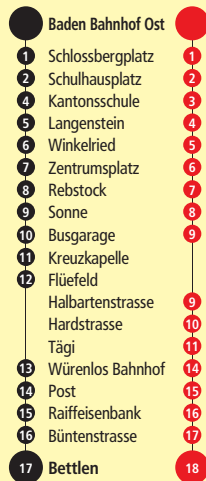

C fährt ab Busgarage

N Nächte Fr/Sa, Sa/So
(siehe Seiten 60–61)

Baden Bhf Ost ➔ Würenlos

	Montag–Freitag	Samstag	Sonntag
04			
05	25 34	44	
06	04 19 34 49	04 19 34 49	30
07	04 19 34 49	04 19 34 49	00 30
08	04 19 34 49	04 19 34 49	00 30
09	04 19 34 49	04 19 34 49	00 30
10	04 19 34 49	04 19 34 49	00 30
11	04 19 34 49	04 19 34 49	00 30
12	04 19 34 49	04 19 34 49	00 30
13	04 19 34 49	04 19 34 49	00 30
14	04 19 34 49	04 19 34 49	00 30
15	04 19 34 49	04 19 34 49	00 30
16	04 19 34 49	04 19 34 49	00 30
17	04 19 34 49	04 19 34 49	00 30
18	04 19 34 49	04 19 34 49	00 30
19	04 19 34 49	00 30	00 30
20	04 19 30	00 30	00 30
21	00 30	00 30	00 30
22	00 30	00 30	00 30
23	00 30	00 30	00 30
00	00 30	00 30	00
01	33 ^N	33 ^N	
02	33 ^N	33 ^N	
03	33 ^N	33 ^N	