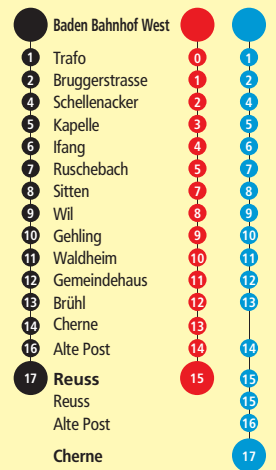

1 Gebenstorf ➔ Baden Bhf Ost

	Montag–Freitag	Samstag	Sonntag
04			
05	12 18 ^R 42 57	34 ^R 42 53	
06	12 27 42 57	12 27 42 57	11 41
07	12 27 42 57	12 27 42 57	11 41
08	12 27 42 57	12 27 42 57	11 41
09	12 27 42 57	12 27 42 57	11 41
10	12 27 42 57	12 27 42 57	11 41
11	12 27 42 57	12 27 42 57	11 41
12	12 27 42 57	12 27 42 57	11 41
13	12 27 42 57	12 27 42 57	11 41
14	12 27 42 57	12 27 42 57	11 41
15	12 27 42 57	12 27 42 57	11 41
16	12 27 42 57	12 27 42 57	11 41
17	12 27 42 57	12 27 42 57	11 41
18	12 27 42 57	12 27 42	11 41
19	12 27 42 57	11 41	11 41
20	11 41	11 41	11 41
21	11 41	11 41	11 41
22	11 41	11 41	11 41
23	11 41	11 41	11 41
00	11	11	
01			
02	45 ^N	45 ^N	
03	45 ^N	45 ^N	

Reisezeit in Minuten

8

R fährt ab Ruschebach

N Nächte Fr/Sa, Sa/So
(siehe Seiten 60–61; fährt via
Birmenstorf nach Baden)

1 Baden Bhf West ➔ Gebenstorf

Reisezeit in Minuten

9

	Montag–Freitag	Samstag	Sonntag
04			
05	01 ^F 26 41 56	41	
06	11 26 41 56	01 ^F 11 26 41 56	00 30
07	11 26 41 56	11 26 41 56	00 30
08	11 26 41 56	11 26 41 56	00 30
09	11 26 41 56	11 26 41 56	00 30
10	11 26 41 56	11 26 41 56	00 30
11	11 26 41 56	11 26 41 56	00 30
12	11 26 41 56	11 26 41 56	00 30
13	11 26 41 56	11 26 41 56	00 30
14	11 26 41 56	11 26 41 56	00 30
15	11 26 41 56	11 26 41 56	00 30
16	11 26 41 56	11 26 41 56	00 30
17	11 26 41 56	11 26 41 56	00 30
18	11 26 41 56	11 26 41	00 30
19	11 26 41 56	00 30	00 30
20	30	00 30	00 30
21	00 30	00 30	00 30
22	00 30	00 30	00 30
23	00 30	00 30	00 30
00	00 30	00 30	00
01	19 ^N _E 33 ^N	19 ^N _E 33 ^N	
02	19 ^N _E 33 ^N	19 ^N _E 33 ^N	
03	19 ^N _E	19 ^N _E	

●	Baden Bahnhof Ost	●
1	Schlossbergplatz	1
3	Lindenplatz	3
3	Oberstadt	3
4	Kreuzliberg	4
5	Brunnmatt	4
6	Liebenfels	5
7	Webermühle	6
8	Klosterrüti	8
10	Kreuzstein	10
11	Eich	11
12	Landhaus	12
13	Posthorn	13
15	Kirchfeld	14
17	Mühlehalde	16
19	Killwangen Bahnhof	17
20	Spreiti West	18
21	Rotzenbühl	19
22	Langacker	20
23	Dorf	21
25	Shopping Center	22
28	Ikea	