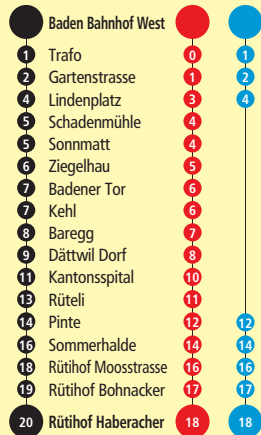

N Nächte Fr/Sa, Sa/So
(siehe Seiten 60–61;
fährt wie Linie 2)

P fährt bis Landschreiber

	Montag–Freitag	Samstag	Sonntag
04			
05	41 56	41 56	44
06	11 26 41 47 ^R 56	11 26 41 56	14 44
07	04 ^R 11 26 41 47 ^R 56	11 26 41 56	14 44
08	11 26 41 56	11 26 41 56	14 44
09	11 26 41 56	11 26 41 56	14 44
10	11 26 41 56	11 26 41 56	14 44
11	11 26 41 56	11 26 41 56	14 44
12	11 26 41 56	11 26 41 56	14 44
13	09 ^E 11 26 41 56	11 26 41 56	14 44
14	11 26 41 56	11 26 41 56	14 44
15	11 26 41 56	11 26 41 56	14 44
16	11 26 36 ^E 41 56	11 26 41 56	14 44
17	11 13 ^{Norm} 26 41 43 ^{Norm} 56	11 26 41 56	14 44
18	11 13 ^{Norm} 26 41 56	11 26 44	14 44
19	11 26 41 56	14 44	14 44
20	14 44	14 44	14 44
21	14 44	14 44	14 44
22	14 44	14 44	14 44
23	14 44	14 44	14 44
00	14 ^H 44 ^H	14 ^H 44 ^H	14 ^H
01			
02			
03			

E fährt während der Schulzeit

H fährt als Linie 7
via Birmenstorf – Segelhof

R Rütihof-Express

Z hält zusätzlich im Ziegelhau

	Montag–Freitag	Samstag	Sonntag
04			
05	26 56		56
06	11 26 40 ^h 41 56	11 26 41 56	26 56
07	11 25 ^h 26 41 56	11 26 41 56	26 56
08	11 26 41 56	11 26 41 56	26 56
09	11 26 41 56	11 26 41 56	26 56
10	11 26 41 56	11 26 41 56	26 56
11	11 26 41 56	11 26 41 56	26 56
12	00 ^R 11 26 41 56	11 26 41 56	26 56
13	11 26 41 56	11 26 41 56	26 56
14	11 26 41 56	11 26 41 56	26 56
15	11 26 41 56	11 26 41 56	26 56
16	11 26 41 55 ^R 56	11 26 41 56	26 56
17	11 25 ^R 26 41 55 ^R 56	11 26 41 56	26 56
18	11 25 ^R 26 41 56	11 26 41 56	26 56
19	11 26 41 56	26 56	26 56
20	26 56	26 56	26 56
21	26 56	26 56	26 56
22	26 56	26 56	26 56
23	26 56 ^o	26 56 ^o	26 56 ^o
00	26 ^o	26 ^o	
01			
02			
03			