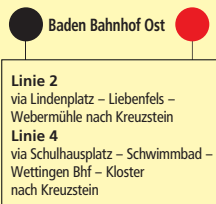

Baden Bhf Ost ➔ Spreitenbach

	Montag–Freitag	Samstag	Sonntag
04			
05	34^S 49^S 56^S	49^S	
06	04^S 11^S 19^S 26^S 34^S 41^S 49^S 56^S	04^S 19^S 34^S 49^S	21^S 51^S
07	04^S 11^S 19^S 26^S 34^S 41^S 49^S 56	04^S 11^S 19^S 26^S 34^S 41^S 49^S 56^S	21^S 51^S
08	04 11 19 26 34 41 49 56	04 11 19 26 34 41 49 56	21^S 51^S
09	04 11 19 26 34 41 49 56	04 11 19 26 34 41 49 56	21^S 51^S
10	04 11 19 26 34 41 49 56	04 11 19 26 34 41 49 56	21^S 51^S
11	04 11 19 26 34 41 49 56	04 11 19 26 34 41 49 56	06^G 21^S 51^S
12	04 11 19 26 34 41 49 56	04 11 19 26 34 41 49 56	06^G 21^S 51^S
13	04 11 19 26 34 41 49 56	04 11 19 26 34 41 49 56	06^G 21^S 51^S
14	04 11 19 26 34 41 49 56	04 11 19 26 34 41 49 56	06^G 21^S 51^S
15	04 11 19 26 34 41 49 56	04 11 19 26 34 41 49 56	06^G 21^S 51^S
16	04 11 19 26 34 41 49 56	04 11 19 26 34 41 49 56	06^G 21^S 51^S
17	04 11 19 26 34 41 49 56	04 11 19 26 34 41 49 56	06^G 21^S 51^S
18	04 11 19 26 34 41 49 56	04 11 19 26 34 41 49 56	06^G 21^S 51^S
19	04 11 19 26 34 41 49 56	04 21 36 51	21^S 51^S
20	04 21 36 51	06 21 36 51	21^S 51^S
21	06^S 21^S 36^S 51^S	06^S 21^S 36^S 51^S	21^S 51^S
22	21^S 51^S	21^S 51^S	21^S 51^S
23	21^S 51^S	21^S 51^S	21^S 51^S
00	50^N	50^N	
01	50^N	50^N	
02	50^N	50^N	
03			

G fährt ab 28.05.23 bis 27.08.23

N Nächte Fr/Sa, Sa/So
(siehe Seiten 60–61)

S fährt bis Shopping Center