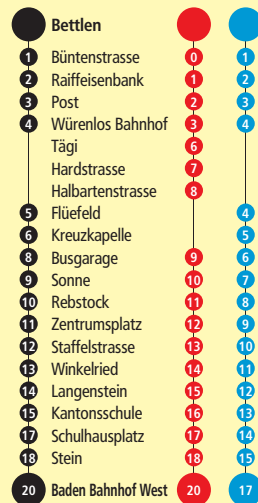

1 Würenlos ➔ Baden Bhf West

Reisezeit in Minuten

6

	Montag–Freitag	Samstag	Sonntag
04	48^c		
05	12^c 19 34 49	49^c	47^c
06	04 19 34 49	04 19 34 49	08 38
07	04 19 34 49	04 19 34 49	08 38
08	04 19 34 49	04 19 34 49	08 38
09	04 19 34 49	04 19 34 49	08 38
10	04 19 34 49	04 19 34 49	08 38
11	04 19 34 49	04 19 34 49	08 38
12	04 19 34 49	04 19 34 49	08 38
13	04 19 34 49	04 19 34 49	08 38
14	04 19 34 49	04 19 34 49	08 38
15	04 19 34 49	04 19 34 49	08 38
16	04 19 34 49	04 19 34 49	08 38
17	04 19 34 49	04 19 34 49	08 38
18	04 19 34 49	04 19 38	08 38
19	04 19 34 49	08 38	08 38
20	08 38	08 38	08 38
21	08 38	08 38	08 38
22	08 38	08 38	08 38
23	08 38	08 38	08 38
00	08	08	
01	01^N	01^N	
02	01^N	01^N	
03	01^N	01^N	

C fährt ab Busgarage

N Nächte Fr/Sa, Sa/So
(siehe Seiten 60–61)