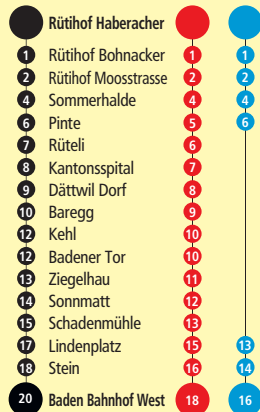

Montag–Freitag	Samstag	Sonntag
04			
05	41 56	41 56	44
06	11 26 41 47^R 56	11 26 41 56	14 44
07	04^R 11 26 41 47^R 56	11 26 41 56	14 44
08	11 26 41 56	11 26 41 56	14 44
09	11 26 41 56	11 26 41 56	14 44
10	11 26 41 56	11 26 41 56	14 44
11	11 26 41 56	11 26 41 56	14 44
12	11 26 41 56	11 26 41 56	14 44
13	09^E 11 26 41 56	11 26 41 56	14 44
14	11 26 41 56	11 26 41 56	14 44
15	11 26 41 56	11 26 41 56	14 44
16	11 26 36^E 41 56	11 26 41 56	14 44
17	11 13^{Norm} 26 41 43^{Norm} 56	11 26 41 56	14 44
18	11 13^{Norm} 26 41 56	11 26 44	14 44
19	11 26 41 56	14 44	14 44
20	14 44	14 44	14 44
21	14 44	14 44	14 44
22	14 44	14 44	14 44
23	14 44	14 44	14 44
00	14^H 44^H	14^H 44^H	14^H
01			
02			
03			

E fährt während der Schulzeit

H fährt als Linie 7
via Birmenstorf – Segelhof

R Rütihof-Express

Z hält zusätzlich im Ziegelhau