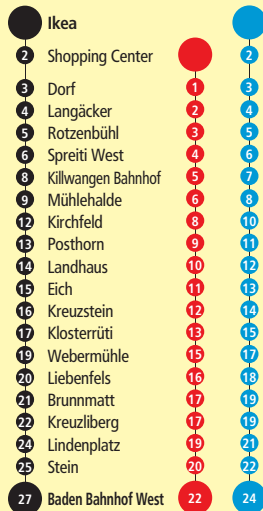

Montag–Freitag	Samstag	Sonntag
04			
05	14^A 44^A 59^A	44^A	53^P
06	14^A 29^A 44^A 59^A	14^A 29^A 44^A 59^A	15 45
07	14^A 29^A 44^A 59^A	14^A 29^A 44^A 59^A	15 45
08	14^A 27 42 57	14^A 27 42 57	15 45
09	12 27 42 57	12 27 42 57	15 45
10	12 27 42 57	12 27 42 57	15 45
11	12 27 42 57	12 27 42 57	15 45
12	12 27 42 57	12 27 42 57	15 45
13	12 27 42 57	12 27 42 57	15 45
14	12 27 42 57	12 27 42 57	15 45
15	12 27 42 57	12 27 42 57	15 45
16	12 27 42 57	12 27 42 57	15 45
17	12 27 42 57	12 27 42 57	15 45
18	12 27 42 57	12 27 42 57	15 45
19	12 27 42 57	12 27 42	15 45
20	12 27 42	13 43	15 45
21	13 45	13 45	15 45
22	15 45	15 45	15 45
23	15	15	15
00	13°	13°	
01	27^N	27^N	
02	27^N	27^N	
03	27^N	27^N	

A fährt ab Shopping Center

N Nächte Fr/Sa, Sa/So
(siehe Seiten 60–61;
fährt wie Linie 4)

O fährt bis Killwangen Bhf

P fährt ab Kirchfeld