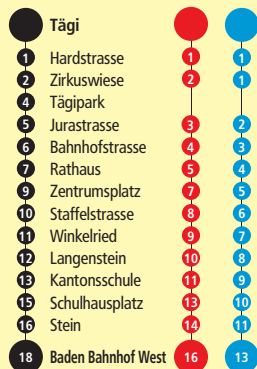

E fährt während der Schulzeit

O fährt als Linie 7

R Rütihof-Express

Z hält zusätzlich im Ziegelhau

Wettingen, Tägi ➔ Baden Bhf West

	Montag–Freitag	Samstag	Sonntag
04			
05	01 31	26 56	
06	01 16 31 46	16 31 46	
07	01 16 31 46 59	01 16 31 46 59	
08	14 29 44 59	14 29 44 59	00 30
09	14 29 44 59	14 29 44 59	00 30
10	14 29 44 59	14 29 44 59	00 30
11	14 29 44 59	14 29 44 59	00 30
12	14 29 44 59	14 29 44 59	00 30
13	14 29 44 59	14 29 44 59	00 30
14	14 29 44 59	14 29 44 59	00 30
15	14 29 44 59	14 29 44 59	00 30
16	14 29 44 59	14 29 44 59	00 30
17	14 29 44 59	14 29 44 59	00 30
18	14 29 44 59	14 29 44 58	00 30
19	14 29 44 59	28 58	00 30
20	28	28	
21	00 30	00 30	
22	00	00	
23			
00			
01	03 ^N	03 ^N	
02	03 ^N	03 ^N	
03	03 ^N	03 ^N	

N Nächte Fr/Sa, Sa/So
(siehe Seiten 60–61;
fährt wie Linie 1)

7 Baden Bhf Ost ➔ Wettingen, Tägeri

Reisezeit in Minuten

31

	Montag–Freitag	Samstag	Sonntag
04			
05	49		
06	11 26 41 56	11 41	
07	11 15 ^c 26 41 56	11 26 41 56	
08	11 26 41 56	11 26 41 56	15 45
09	11 26 41 56	11 26 41 56	15 45
10	11 26 41 56	11 26 41 56	15 45
11	11 26 41 56	11 26 41 56	15 45
12	11 26 41 56	11 26 41 56	15 45
13	11 26 41 56	11 26 41 56	15 45
14	11 26 41 56	11 26 41 56	15 45
15	11 26 41 56	11 26 41 56	15 45
16	11 26 41 56	11 26 41 56	15 45
17	11 26 41 56	11 26 41 56	15 45
18	11 26 41 56	11 26 41 56	15 45
19	11 26 41 56	15 45	15 45
20	11 45	15 45	
21	15 45	15 45	
22	15 45	15 45	
23			
00			
01	33 ^N	33 ^N	
02	33 ^N	33 ^N	
03	33 ^N	33 ^N	