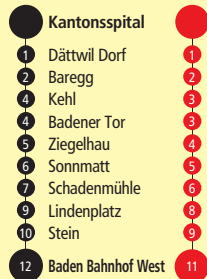

Baden, Kantonsspital ➔ Baden Bhf West

	Montag–Freitag	Samstag	Sonntag
04			
05	49 51	49 51	51
06	04 11 19 26 34 41 49 56	04 19 26 34 49 56	21 36 51
07	00^A 04 11 19 26 34 41 49 56	04 11 19 26 34 41 49 56	06 21 36 51
08	04 11 19 26 34 41 49 56	04 11 19 26 34 41 49 56	06 21 36 51
09	04 11 19 26 34 41 49 56	04 11 19 26 34 41 49 56	06 21 36 51
10	04 11 19 26 34 41 49 56	04 11 19 26 34 41 49 56	06 21 36 51
11	04 11 19 26 34 41 49 56	04 11 19 26 34 41 49 56	06 21 36 51
12	04 11 19 26 34 41 49 56	04 11 19 26 34 41 49 56	06 21 36 51
13	04 11 19 26 34 41 49 56	04 11 19 26 34 41 49 56	06 21 36 51
14	04 11 19 26 34 41 49 56	04 11 19 26 34 41 49 56	06 21 36 51
15	04 11 19 26 34 41 49 56	04 11 19 26 34 41 49 56	06 21 36 51
16	04 11 19 26 34 41 49 56	04 11 19 26 34 41 49 56	06 21 36 51
17	04 11 19 26 34 41 49 56	04 11 19 26 34 41 49 56	06 21 36 51
18	04 11 19 26 34 41 49 56	04 11 19 26 34 41 51 56	06 21 36 51
19	04 11 19 26 34 41 49 56	21 36 51	06 21 36 51
20	03 06 21 36 51	06 21 36 51	06 21 36 51
21	06 21 36 51	06 21 36 51	06 21 36 51
22	06 21 36 51	06 21 36 51	06 21 36 51
23	06 21 36 51	06 21 36 51	06 21 36 51
00	31	31	31
01	01 56^N	01 56^N	
02	56^N	56^N	
03			

A fährt während der Schulzeit
im Winter

N Nächte Fr/Sa, Sa/So
(siehe Seiten 60–61)