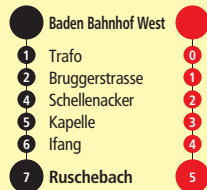

Montag–Freitag	Samstag	Sonntag
04			
05			
06	04 19 34 49		
07	04 19 34 49	49	
08	04 19 34 49	04 19 34 49	15 45
09	04 19 34 49	04 19 34 49	15 45
10	04 19 34 49	04 19 34 49	15 45
11	04 19 34 49	04 19 34 49	15 45
12	04 19 34 49	04 19 34 49	15 45
13	04 19 34 49	04 19 34 49	15 45
14	04 19 34 49	04 19 34 49	15 45
15	04 19 34 49	04 19 34 49	15 45
16	04 19 34 49	04 19 34 49	15 45
17	04 19 34 49	04 19 34 49	15 45
18	04 19 34 49	04 19 34 49	15 45
19	04 19 34 49	15 45	15 45
20	15 45	15 45	
21	15 45	15 45	
22	15	15	
23			
00			
01	19^N 33^N	19^N 33^N	
02	19^N 33^N	19^N 33^N	
03	19^N	19^N